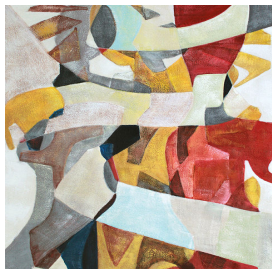

## Filtry - Maria Jarema

Model : 458

Filtry - Maria Jarema

Producent : -

Obraz olejny namalowany ręcznie będący kopią dzieła artystki Marii Jaremy pt. "Filtry".

Wymiary obrazu (szerokość x wysokość): 65x90 cm.

Technika wykonania: Obraz namalowany ręcznie farbami olejnymi na płótnie. Płótno naciągnięte na sosnowy blejtram o grubości 2 cm. Boki obrazu są zamalowane są w kolorystyce całości, dzięki czemu obraz nadaje się do powieszenia na ścianie.