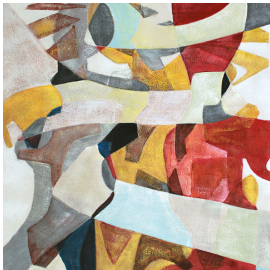

> Filtry - Maria Jarema

Filtry - Maria Jarema

Model : 458

Filtry - Maria Jarema

Producent : -

Obraz olejny namalowany ręcznie będący kopią dzieła artystki Marii Jaremy pt. "Filtry".

Wymiary obrazu (szerokość x wysokość): 65x90 cm.

Technika wykonania: Obraz namalowany ręcznie farbami olejnymi na płótnie. Płótno naciągnięte na sosnowy blejtram o grubości 2 cm. Boki obrazu są zamalowane są w kolorystyce całości, dzięki czemu obraz nadaje się do powieszenia na ścianie.