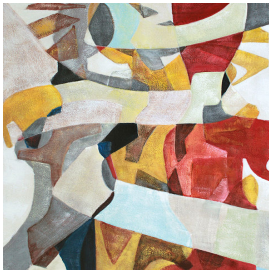

## Filtry - Maria Jarema

Model : 458

Filtry - Maria Jarema

Producent : -

Obraz olejny namalowany ręcznie będący kopią dzieła artystki Marii Jaremy; pt. "Filtry";.

Wymiary obrazu (szerokość x wysokość): 65x90 cm.

Technika wykonania: Obraz namalowany ręcznie farbami olejnymi na płótnie. Płótno naciągnięte na sosnowy blejtram o grubości 2 cm. Boki obrazu są zamalowane są w kolorystyce całości, dzięki czemu obraz nadaje się do powieszenia na ścianie.