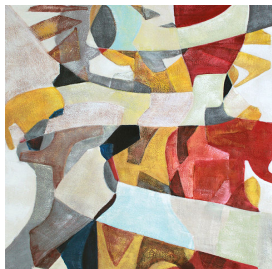

> Filtry - Maria Jarema

Filtry - Maria Jarema

Model : 458

Filtry - Maria Jarema

Producent : -

Obraz olejny namalowany ręcznie będący kopią dzieła artystki Marii Jaremy pt. "Filtry";.

Wymiary obrazu (szerokość x wysokość): 65x90 cm.

Technika wykonania: Obraz namalowany ręcznie farbami olejnymi na płótnie. Płótno naciągnięte na sosnowy blejtram o grubości 2 cm. Boki obrazu są zamalowane są w kolorystyce całości, dzięki czemu obraz nadaje się do powieszenia na ścianie.