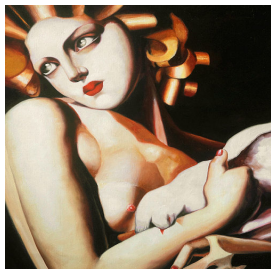

> *Kobieta z gołębiem - Tamara Łempicka*

Kobieta z gołębiem - Tamara Łempicka

Model : 124

Kobieta z gołębiem - Tamara Łempicka

Producent : -

Obraz olejny namalowany ręcznie będący kopią dzieła Tamary Łempickiej pt. "Kobieta z gołębiem".

Wymiary obrazu (szerokość x wysokość): 60x75 cm.

Technika wykonania: Obraz namalowany ręcznie farbami olejnymi na płótnie. Płótno naciągnięte na sosnowy blejtram o grubości 2 cm. Boki obrazu są zamalowane są w kolorystyce całości, dzięki czemu obraz nadaje się do powieszenia na ścianie.

Powyzsze zdjecie (tak jak kazde na stronach internetowych naszej galerii) jest rzeczywiste. To znaczy przedstawia namalowany przez nas obraz, który oferujemy w sprzedazy.

Więcej obrazów tego artysty możecie Państwo obejrzeć w dziale "Tamara Łempicka".