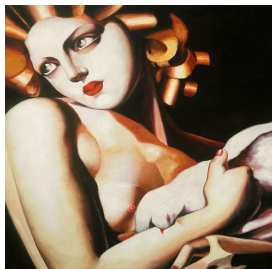

> *Kobieta z gołębiem - Tamara Łempicka*

Kobieta z gołębiem - Tamara Łempicka

Model : 124

Kobieta z gołębiem - Tamara Łempicka

Producent : -

Obraz olejny namalowany ręcznie będący kopią dzieła Tamary Łempickiej pt. "Kobieta z gołębiem".

Wymiary obrazu (szerokość x wysokość): 60x75 cm.

Technika wykonania: Obraz namalowany ręcznie farbami olejnymi na płótnie. Płótno naciągnięte na sosnowy blejtram o grubości 2 cm. Boki obrazu są zamalowane są w kolorystyce całości, dzięki czemu obraz nadaje się do powieszenia na ścianie.

Powyzsze zdjecie (tak jak kazde na stronach internetowych naszej galerii) jest rzeczywiste. To znaczy przedstawia namalowany przez nas obraz, który oferujemy w sprzedazy.

Więcej obrazów tego artysty możecie Państwo obejrzeć w dziale "Tamara Łempicka".