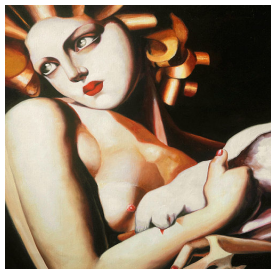

> *Kobieta z gołębiem - Tamara Łempicka*

## Kobieta z gołębiem - Tamara Łempicka

Model : 124

Kobieta z gołębiem - Tamara Łempicka

Producent : -

Obraz olejny namalowany ręcznie będący kopią dzieła Tamary Łempickiej pt. "Kobieta z gołębiem".

Wymiary obrazu (szerokość x wysokość): 60x75 cm.

Technika wykonania: Obraz namalowany ręcznie farbami olejnymi na płótnie. Płótno naciągnięte na sosnowy blejtram o grubości 2 cm. Boki obrazu są zamalowane są w kolorystyce całości, dzięki czemu obraz nadaje się do powieszenia na ścianie.

Powyzsze zdjecie (tak jak kazde na stronach internetowych naszej galerii) jest rzeczywiste. To znaczy przedstawia namalowany przez nas obraz, który oferujemy w sprzedazy.

Więcej obrazów tego artysty możecie Państwo obejrzeć w dziale "Tamara Łempicka".